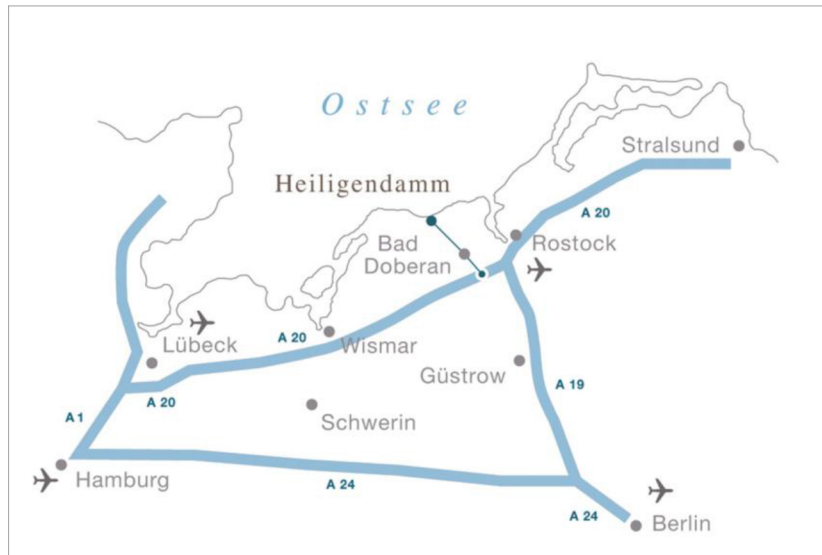

GRAND HOTEL

HEILIGENDAMM

ANFAHRT NACH HEILIGENDAMM

PARKMÖGLICHKEITEN

- Parkplatz am Molli-Bahnhof (Richtung Bad Doberan) | EUR 1,50 pro Stunde
- Parkplatz Fürstenhof (Richtung Kühlungsborn) | EUR 1,50 pro Stunde
- Hotel-Parkservice für Tagesgäste | EUR 5 Service + EUR 1,50 pro Stunde